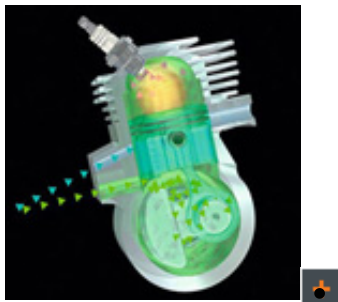

Stihl BG 56

Hersteller: Stihl
Artikelnummer: 4241 011 1750

Bruttopreis: CHF 435.00

Beschreibung

Serienausstattung

STIHL 2-MIX-Motor

Der STIHL 2-MIX-Motor ist leistungsstark und sparsam zugleich. Die Trennung von

Abgas und Frischgas minimiert die Spülverluste und erhöht dadurch die Leistung und reduziert gleichzeitig den Verbrauch.

Manuelle Kraftstoffpumpe

Mit der manuellen Kraftstoffpumpe lässt sich auf Daumendruck Kraftstoff in den Vergaser fördern. Dadurch wird nach einer längeren Betriebspause der Maschine die Zahl der Anwerfzüge reduziert. Alle Motorgeräte für die Grünpflege und alle Blasgeräte verfügen über eine manuelle Kraftstoffpumpe. (Abb. ähnlich)

Einhandbedienung

[Stihl Blasgeräte](#)