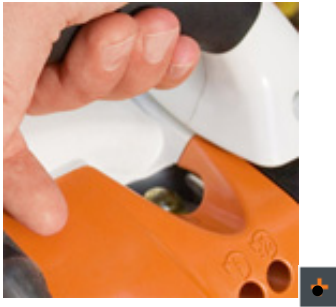

Stihl BG 56

Hersteller: Stihl
Artikelnummer: 4241 011 1750

Bruttopreis: CHF 435.00

Beschreibung

Serienausstattung

STIHL 2-MIX-Motor

Der STIHL 2-MIX-Motor ist leistungsstark und sparsam zugleich. Die Trennung von

Abgas und Frischgas minimiert die Spülverluste und erhöht dadurch die Leistung und reduziert gleichzeitig den Verbrauch.

Manuelle Kraftstoffpumpe

Mit der manuellen Kraftstoffpumpe lässt sich auf Daumendruck Kraftstoff in den Vergaser fördern. Dadurch wird nach einer längeren Betriebspause der Maschine die Zahl der Anwerfzüge reduziert. Alle Motorgeräte für die Grünpflege und alle Blasgeräte verfügen über eine manuelle Kraftstoffpumpe. (Abb. ähnlich)

Einhandbedienung

[Stihl Blasgeräte](#)