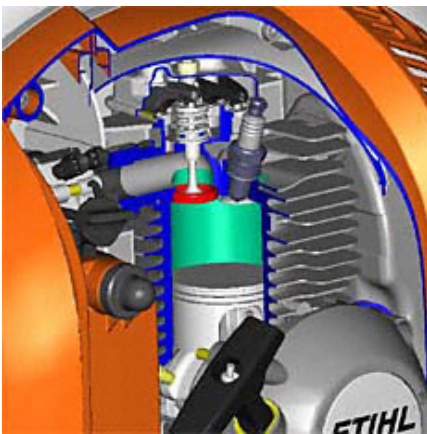

## **Serienausstattung**

### **STIHL Antivibrationssystem**

Starke Vibrationen an den Griffstellen von Motorgeräten können längerfristig zu Durchblutungsstörungen in Händen und Armen führen. STIHL hat deshalb das Antivibrationssystem entwickelt. Bei Motorgeräten mit AV-System werden an den Griffstellen die Schwingungen, die vom Verbrennungsmotor und dem sich bewegenden Arbeitswerkzeug erzeugt werden, deutlich reduziert. (Abb. ähnlich)

### **Multifunktionsgriff**

Die Bedienelemente für die Motorsteuerung sind in diesem Griff integriert. Die Bedienung wird dadurch besonders einfach und sicher. (Abb. ähnlich)