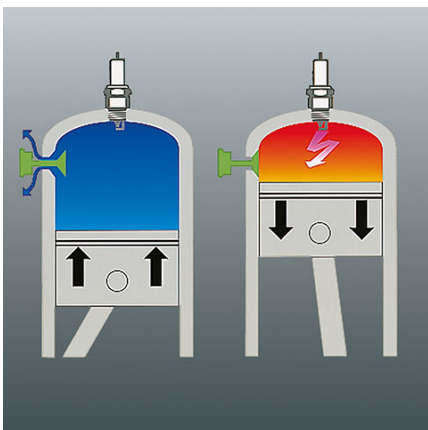

Automatische Dekompression

Das Dekompressionssystem verlängert in der Anwenderphase die Ventilöffnungszeit. Das reduziert den Kraftaufwand am Seil erheblich und ganz automatisch. (Abb. ähnlich)